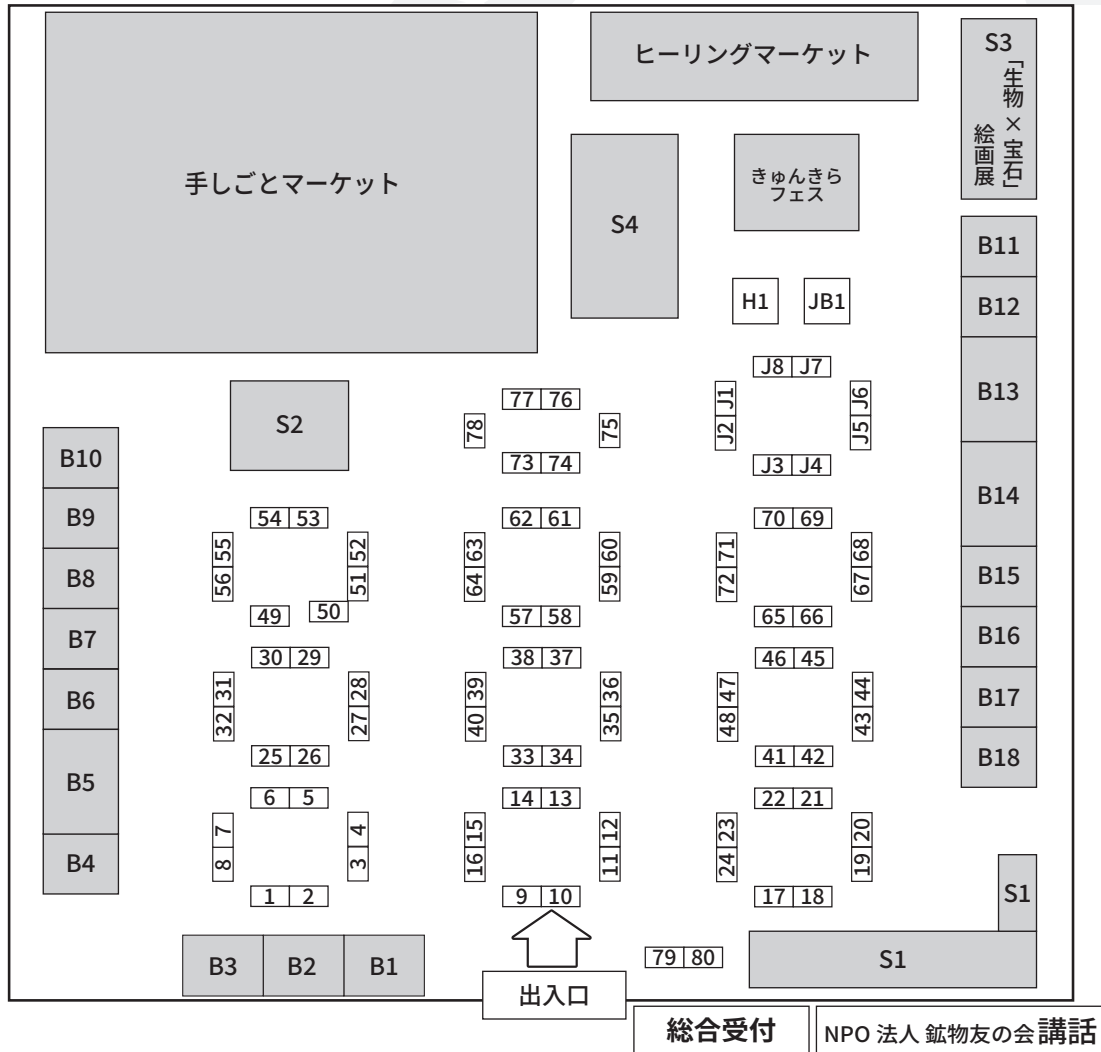

第12回 仙台ミネラルマルシェ 会場配置図

No.	出展社名	No.	出展社名	No.	出展社名	No.	出展社名
1	Minerarium	32	pop mineral	63	sanagem	B1	クリスタル・ワールド
2	ADIL Akhter	33	デザイン工房 AmE's	64	天然石 daisy	B2	The Stone of WAKOU
3	369stone	34	デザイン工房 AmE's / Geo mineral	65	ル・ド・シオン	B3	石のミノル
4	Harry Reyson	35	ミネラルワークス	66	ミネラルアドベンチャー	B4	M-Stone
5	旅する真珠屋さん	36	la.vex カラーストーン	67	KASEKIYA	B5	Curious
6	宝石屋馳せる (Jewelry HASERU)	37	V.V.GEMS	68	アソビスキー	B6	オパールダイレクト (ジェムストーリー)
7	シーサーズ・ラボ	38	crafts india	69	ジェムマックス/セドナプレッシングストーンズ	B7	R.made(あーるめいど)
8	Macrame Wala	39	Anjuri	70	AINA MINERALS	B8	たからいしルース
9	K'znastone	40	S・S・D	71	ジュエリーラブリエ	B9	高品質卸 HIRAMATSU JEWELRY
10	UNIVERSE (ユニバース)	41	なすや	72	GOD'S WILL JAPAN	B10	50/50TOKYO
11	フォーチュンストーン	42	Bene Bene	73	KING Crystal	B11	Healing Space ナチュラルハート
12	エス・ピー・インターナショナル	43	ファンシータイガー	74	昇龍水晶館 (SHORYUSUISHOKAN)	B12	ジェムストーン甲府カンパニー
13	リング	44	浦和の小さな宝石店シブレドオール	75	a. stone	B13	ニミットジェムス(株)
14	ミスターストーン	45	浦和の小さな宝石店シブレドオール/	76	調整中	B14	紫苑
15	MAMPUKU	46	天然石卸商 土橋商事	77	調整中	B15	アニ
16	(株)アール・エス・ジャパン	47	MJ	78	TOEI TRADING Co.,LTD	B16	
17	(株)HAA / feel	48	石処たっちゃん	79	探金屋	B17	(株)エディオック
18	洋灯舎 オパール館	49	Asunaro stone	80	大阪・四条畷ケンズクリスタル	B18	星の村天文台
19	(株)サンシャインジェムス	50	色石堂	JB1	369stone 国産みろく	S1	色鉛筆画「生物×宝石」絵画展示
20	隕石・化石のサイトウ	51	cococaruru	J1	どんぐり水晶	S2	安部祐一朗氏物販&サイン会
21	DEAREST COLOR	52	光明堂	J2	どんぐり水晶/	S3	ミネラルオークション
22	(有)サクラビーズジャパン	53	秘密の石屋	J3	長島		
23	MINA	54	天然翡翠専門店ジョイテック	J4	クマさんの石の部屋		
		55	ミネラル姫	J5	泉・IZUMI		
		56	GemSR+(ジェムアールプラス)	J6	中嶋靖雄		
		57	TAKE FIELD	J7	MolMo		
		58		J8			
		59		H1			
		60					
		61					
		62					